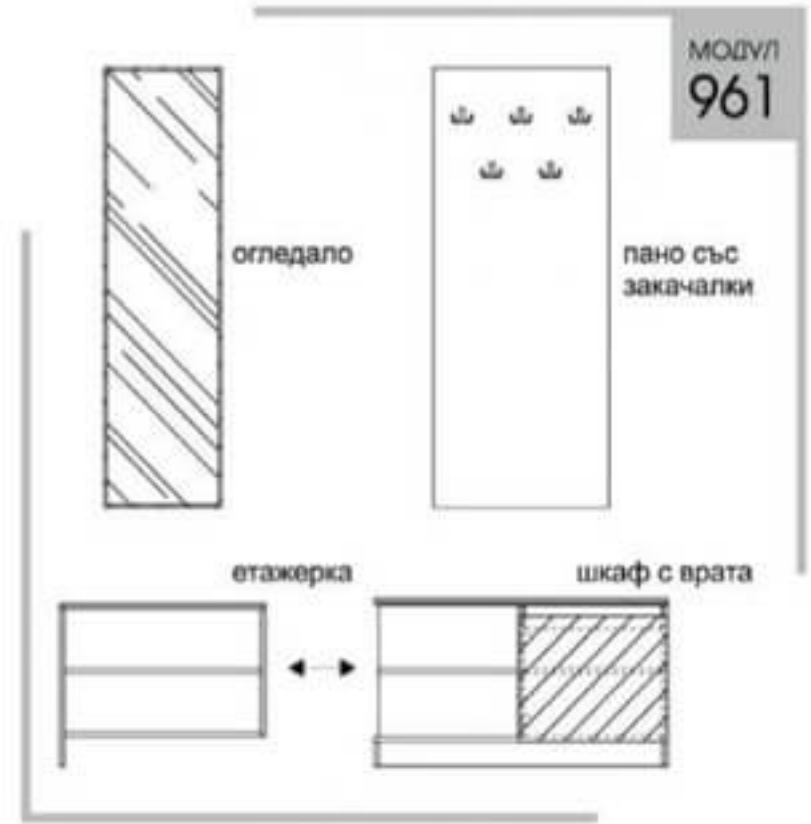

Композиция
К 966

Модули:
932, 923, 911, 914

298/52/200

968 лв.

маса МЕДЕЯ

109 лв.

100/50/51

МОДУЛ
961

Композиция
К 970

Модули:
931, 953, 915, 915, 941

Легло за матрак 160/200 см

1634 лв.

без матрак

Браншова камара
на дървообработващата
и мебелната промишленост

Всички размери са габаритни в см и следват реда: ширина/дълбочина/височина. Тази брошура не е оферта по смисъла на закона. Всички цени са с влючен ДДС и ваят за конкретните предложения. В цените не са влючени декоративните елементи! Поради ограниченията произтичащи от технологията на печата, цветовете показани в брошурата могат да се различават от действителните цветове на изделията! Геномакс Груп ЕООД запазва правото да променя размери и материали по изделия в тази брошура.